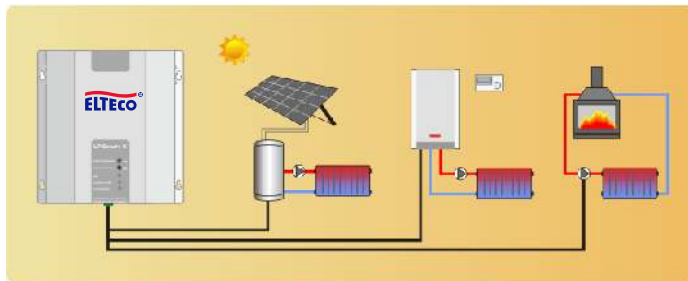

enixus

Zálohovací zdroj kotlov a čerpadel

Zálohovací zdroj kotlov a čerpadel

Už sa Vám niekedy stalo, že vypadla elektrická energia a Vy ste boli bez tepla alebo teplej vody? V prípade plynových zariadení je to síce nepríjemné, ale nie nebezpečné. Ale majitelia teplovodných krbov a kotlov na tuhé palivo s uzavretým okruhom a obehovým čerpadlom, vedia o tom svoje. V tomto prípade hrozí reálne nebezpečenstvo výbuchu. Pokiaľ ste doma, tak to ešte viete, aj za cenu veľkých problémov vyrieši, ale ak ste práve naložili do krbu a na pár hodín odchádzate? Škody v tomto prípade môžu byť od desiatok až po tisícky EUR!

A práve pre Vás je určený tento výrobok. Podľa potreby je možné použiť zdroj so sínusovým výstupom alebo s výstupom s modifikovaným sínusom – trapézom. Výber závisí od typu napájaného zariadenia.

- pred začatím doby zálohovania vďaka aktivovaniu záložného zdroja až pri určitom poklese teploty

pripojenie výstupu externého termostatu

univerzálny vstup 230V (85V – 265V)

- ochrana proti prepólovaniu batérie

- ochrana napájania elektoregulácie, čerpadel a elektroniky kotlov a teplovodných krbových vložiek pri prepätí alebo podpätí